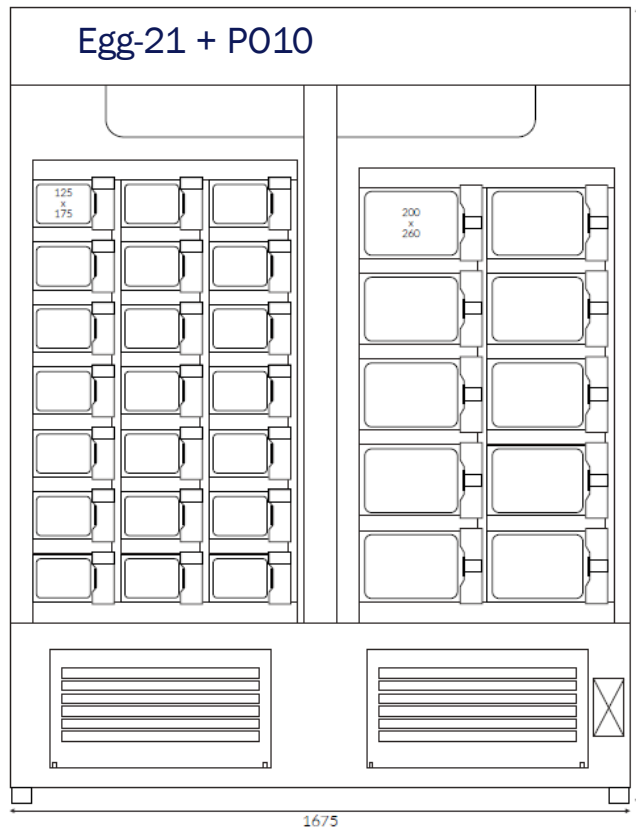

Diepvries-gekoelde automaat

Voor alle verse en diepgevrozen vleeswaren, ijs en bereide maaltijden