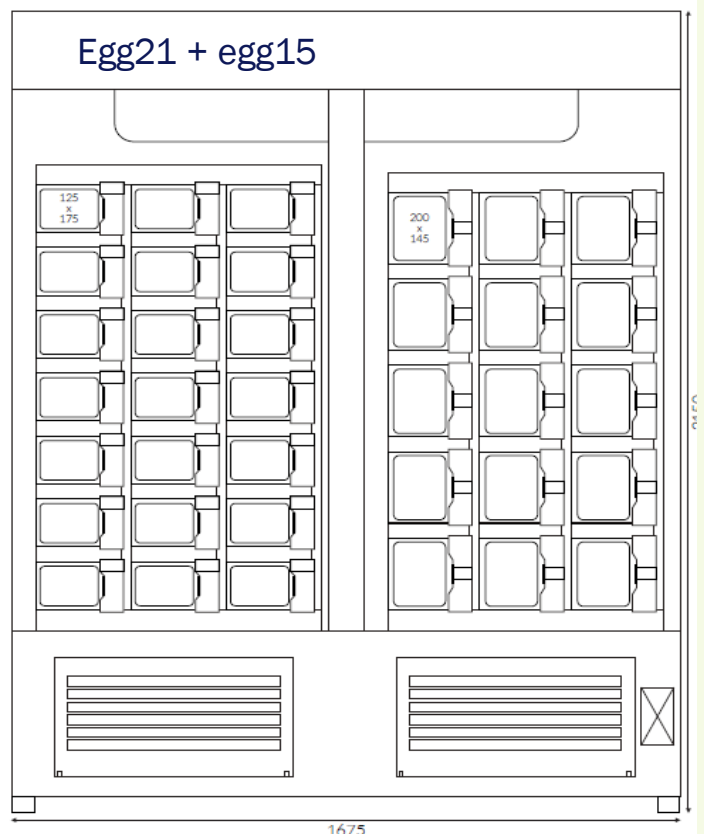

Diepvries-gekoelde automaat

Voor alle verse en diepgevrozen vleeswaren, ijs en bereide maaltijden